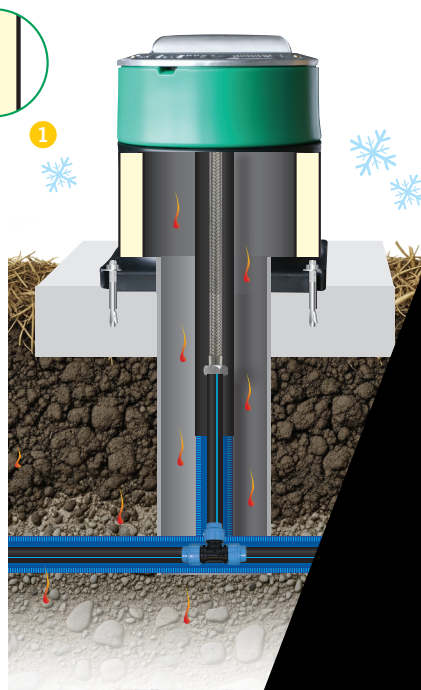

LA BUVETTE®

Le spécialiste de l'abreuvement

NOUVEAU

BUSE PEHD H250

Réf. A577

Support isolant d'abreuvoir antigel pour petits animaux

La gamme de buses isolantes en PEHD LA BUVETTE s'agrandit avec un modèle haut de 250 mm permettant une hauteur de buvée de 35 cm adaptée aux ovins, caprins, très jeunes bovins et petits équidés.

- ▶ Fabriquée en polyéthylène haute densité double paroi remplie de mousse polyuréthane à fort pouvoir isolant
- ▶ Fixation au sol plus facile grâce au design en «bouche de poisson»
- ▶ Base élargie pour plus de résistance aux efforts latéraux
- ▶ Bouchon d'évacuation isolant pour les abreuvoirs à vidange BIGCHO2 et BIGSTAL2.

Tél. +33 (0)3 24 52 37 20

www.labuvette.fr

Made in France

NOUVEAU

BUSE PEHD H250

Réf. A577

Support isolant d'abreuvoir antigel pour petits animaux

- 1** Par son fort pouvoir isolant, la buse permet de protéger l'arrivée d'eau en créant un puits géothermique.
- 2** Points de fixations oblongs en "bouche de poisson" facilitant l'installation.
- 3** PEHD léger et imputrescible avec base élargie pour une robustesse durable.
- 4** Trou d'évacuation pour abreuvoir à vidange interne BIGCHO 2 et BIGSTAL 2. Bouchon isolant fourni.

Une gamme complète de buses isolantes :

Réf. D577
H. 250 mm
Pour petits animaux.

Réf. D570
H. 400 mm
Pour veaux.

Réf. D572
H. 600 mm
Pour bovins (rénovation).

Réf. D573
H. 740 mm
Pour chevaux et grands bovins.