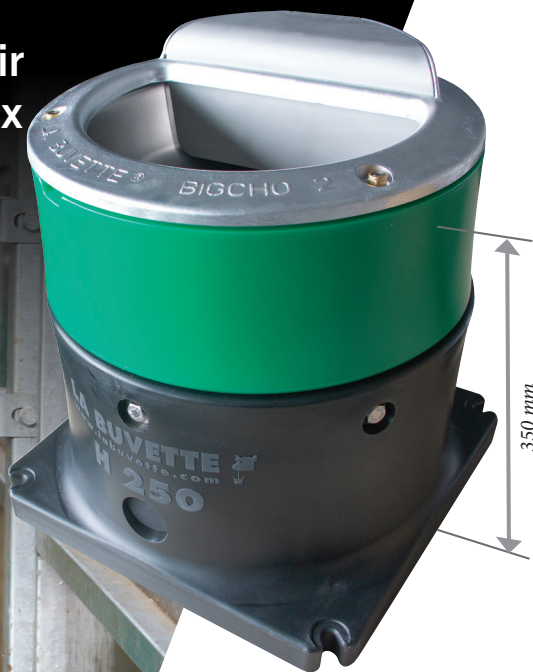

LA BUVETTE®

Le spécialiste de l'abreuvement

NOUVEAU

BUSE PEHD H250

Réf. A577

Support isolant d'abreuvoir antigel pour petits animaux

La gamme de buses isolantes en PEHD LA BUVETTE s'agrandit avec un modèle haut de 250 mm permettant une hauteur de buvée de 35 cm adaptée aux ovins, caprins, très jeunes bovins et petits équidés.

- ▶ Fabriquée en polyéthylène haute densité double paroi remplie de mousse polyuréthane à fort pouvoir isolant
- ▶ Fixation au sol plus facile grâce au design en «bouche de poisson»
- ▶ Base élargie pour plus de résistance aux efforts latéraux
- ▶ Bouchon d'évacuation isolant pour les abreuvoirs à vidange BIGCHO2 et BIGSTAL2.

Tél. +33 (0)3 24 52 37 20

www.labuvette.fr

Made in France

NOUVEAU

BUSE PEHD H250

Réf. A577

Support isolant d'abreuvoir antigel pour petits animaux

- 1** Par son fort pouvoir isolant, la buse permet de protéger l'arrivée d'eau en créant un puits géothermique.
- 2** Points de fixations oblongs en "bouche de poisson" facilitant l'installation.
- 3** PEHD léger et imputrescible avec base élargie pour une robustesse durable.
- 4** Trou d'évacuation pour abreuvoir à vidange interne BIGCHO 2 et BIGSTAL 2. Bouchon isolant fourni.

Une gamme complète de buses isolantes :

Réf. D577
H. 250 mm
Pour petits animaux.

Réf. D570
H. 400 mm
Pour veaux.

Réf. D572
H. 600 mm
Pour bovins (rénovation).

Réf. D573
H. 740 mm
Pour chevaux et grands bovins.