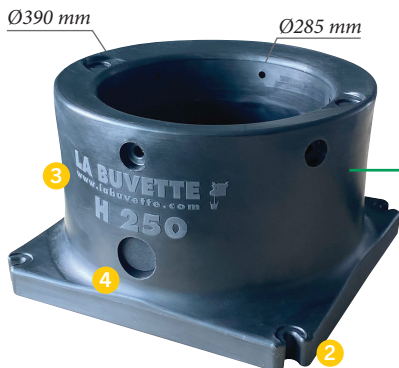

LA BUVETTE®

Le spécialiste de l'abreuvement

NOUVEAU

BUSE PEHD H250

Réf. A577

Support isolant d'abreuvoir antigel pour petits animaux

La gamme de buses isolantes en PEHD LA BUVETTE s'agrandit avec un modèle haut de 250 mm permettant une hauteur de buvée de 35 cm adaptée aux ovins, caprins, très jeunes bovins et petits équidés.

- ▶ Fabriquée en polyéthylène haute densité double paroi remplie de mousse polyuréthane à fort pouvoir isolant
- ▶ Fixation au sol plus facile grâce au design en «bouche de poisson»
- ▶ Base élargie pour plus de résistance aux efforts latéraux
- ▶ Bouchon d'évacuation isolant pour les abreuvoirs à vidange BIGCHO2 et BIGSTAL2.

Tél. +33 (0)3 24 52 37 20

www.labuvette.fr

Made in France

NOUVEAU

BUSE PEHD H250

Réf. A577

Support isolant d'abreuvoir antigel pour petits animaux

- 1** Par son fort pouvoir isolant, la buse permet de protéger l'arrivée d'eau en créant un puits géothermique.
- 2** Points de fixations oblongs en "bouche de poisson" facilitant l'installation.
- 3** PEHD léger et imputrescible avec base élargie pour une robustesse durable.
- 4** Trou d'évacuation pour abreuvoir à vidange interne BIGCHO 2 et BIGSTAL 2. Bouchon isolant fourni.

Réf. D574
H. 1000 mm
Pour bovins (1^{ère} monte).

Compatibles avec :

BIGCHO 2 BIGSTAL 2

LAKCHO 2 STALCHO 2

Réf. A577 Buse isolante PEHD - Hauteur 250 mm
EAN13 3599150052658

Made in France

www.labuvette.fr

LA BUVETTE
Le spécialiste de l'abreuvement